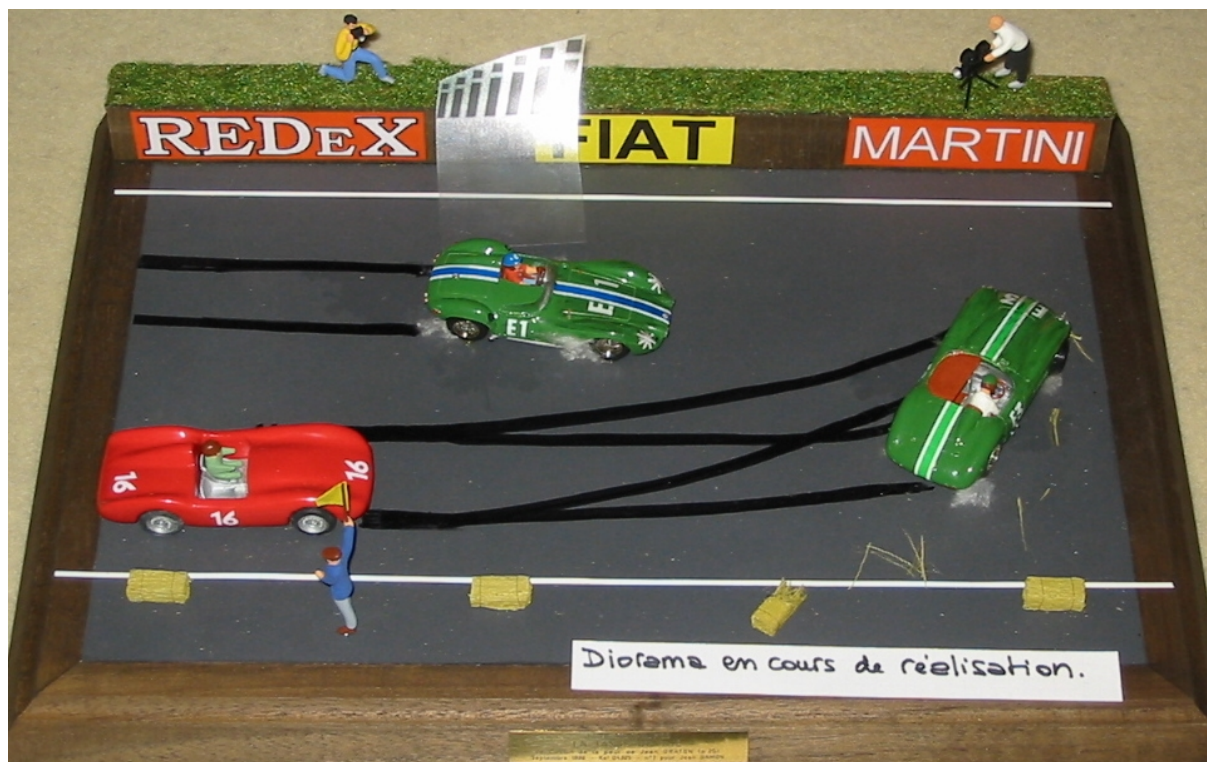

Les autos de Michel Vaillant *Michel Vaillant's cars*

Modèles réduits, à l'échelle, en résine, faits main.
Hand made resin scale models.

D4305 : LA TASSE DE THÉ

*

Le Circuit de la Peur

JADE MINIATURES

Place de l'église - 42560 – GUMIÈRES - France